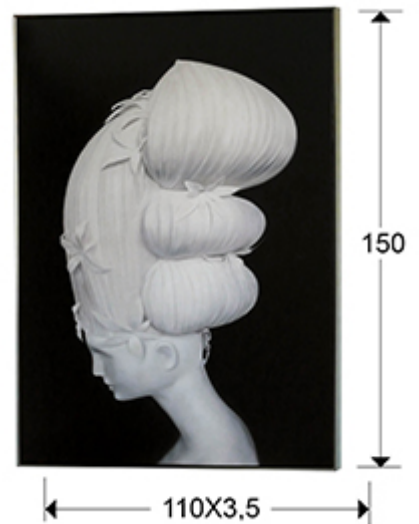

316872

>>ARTICOLO ANNULLATO PROVVISORIAMENTE

INFORMAZIONI GENERALI

Catalogo: M41 Mobiliario y Decoración
 Pagina: 65
 Codice EAN: 8435435326425

DIMENSIONI

Dimensioni: ↔ 110,0 ↓ 150,0 ↗ 3,5 cm
 Peso: 4,1 Kg

DIMENSIONI CON IMBALLAGGIO

Peso: 7,0 Kg
 Volume: 0,1830m³
 Dimensioni: ↔ 117,0 ↓ 156,0 ↗ 10,0 cm

INFORMAZIONI AGGIUNTIVE

Materiale: canvas print, wood
 Rifinitura: black, silver