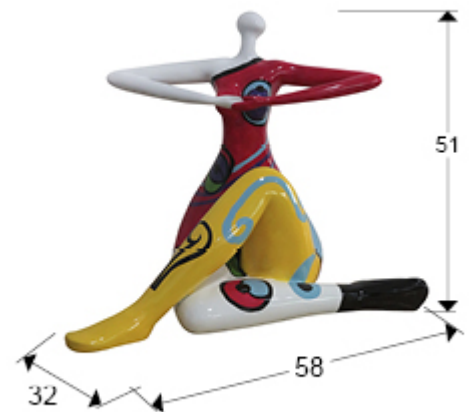

## Femme

326191

Figuras decorativas

Figura de mujer, tamaño mediano, realizada en resina.  
Decoración POP.

### INFORMACIÓN GENERAL

Código EAN: 8435435338268

Tipo: Figuras decorativas

Colección: Femme

### DIMENSIONES

Dimensiones: ↔ 58,0 ↓ 51,0 ↗ 32,0 cm  
Peso: 3,7 Kg

### DIMENSIONES CON EMBALAJE

Peso: 5,0 Kg  
Volumen: 0,1250m<sup>3</sup>  
Dimensiones: ↔ 62,0 ↓ 56,0 ↗ 36,0 cm