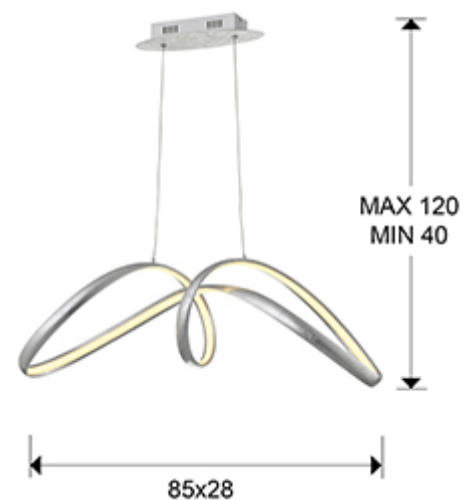

## Lia 328319

Lámparas de techo

Lámpara realizada en acero y aluminio, acabado PAN DE PLATA. Difusor silicón opal. Regulable en altura. Iluminación LED 32W. 1.800 lm. 3.000 K.

· Esta lámpara incluye TACOS DE VUELCO CON BALANCÍN, para mejorar la fijación a techo.

### DIMENSIONES

Dimensiones: ↔ 85,0 ↓ 25,0 ↗ 28,0 cm  
Altura instalada: 40,0/ máx. 120,0 cm  
Peso: 2,0 Kg

### DIMENSIONES CON EMBALAJE

Peso: 3,6 Kg  
Volumen: 0,0970m<sup>3</sup>  
Dimensiones: ↔ 92,0 ↓ 32,0 ↗ 33,0 cm

---

## INFORMACIÓN ADICIONAL

Material: Acero, aluminio, silicona.  
Acabado: Pan de plata, opal.  
Florón (espacio para instalación): ↔ 21,0 ↓ 4,0 ↗ 7,0 cm