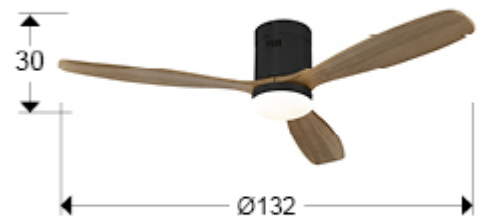

## Siroco 329514D

Ventiladores Ø 132 cm

Ventilador de techo con luz LED. Dimable. Realizado en metal acabado negro mate y aspas en madera acabado nogal. Difusor de cristal opal. Ventilador con Motor DC de 6 velocidades e inversión. LED CCT de 3 tonos de temperatura de color. Temporizador.

Incluye mando a distancia. 24W LED, 1.980 lm, 3.000K / 4.000K / 5.000K. Motor DC 22W con 6 velocidades. Ventilador: Hélice de 3 aspas, Ø132 cm..Disponible versión a 110v. 6 velocidades (100/120/140/160/180/200 rpm), Flujo de aire (1670/2450/3480/5630/5930/6180 m<sup>3</sup>/h). Movimiento reversible. Rumor: 38 a 45Db.

### DIMENSIONES

Dimensiones: Ø 132,0 ↑ 30,0 cm  
Peso: 5,2 Kg