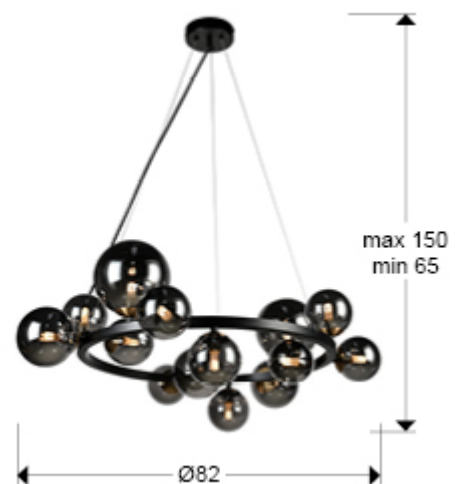

Astros 329613

Lámparas de techo

Lámpara de 14 luces, realizada en metal acabado negro mate y latón pulido. Tulipas esféricas de cristal tono gris smoke espejado. Regulable en altura.

-Incluye 14 G9 LED 4W Esta lámpara incluye TACOS DE VUELCO CON BALANCÍN, para mejorar la fijación a techo.

INFORMACIÓN GENERAL

Catálogo: i42 Iluminación
Página: 53
Código EAN: 8435435332921
Tipo: Lámparas de techo
Colección: Astros

DIMENSIONES

Dimensiones: Ø 82,0 ↑ 30,0 cm
Altura instalada: 65,0/ máx. 150,0 cm
Peso: 3,6 Kg

DIMENSIONES CON EMBALAJE

Peso: 5,6 Kg
Volumen: 0,1320m³
Dimensiones: ↔ 89,0 ↓ 24,0 ↗ 62,0 cm

INFORMACIÓN TÉCNICA

Clase energética: A+
Cifra IP: IP 20
Clase eléctrica: Class 1
Potencia máxima: 14x28W
Voltaje: 220/240 V
Frecuencia: 50/60 Hz
Flujo luminoso: 5.600 lm

INFORMACIÓN ADICIONAL

Material: Metal, cristal
Acabado: Negro mate, gris espejado
Medidas de la pantalla/tulipa: \varnothing 15,0 Florón (espacio para instalación): \varnothing 12,0 \updownarrow 3,0 cm