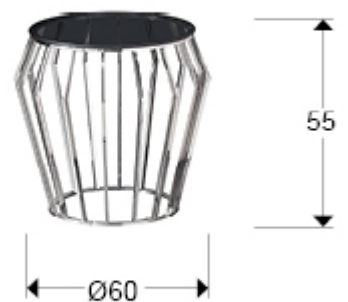

## Ciros 336710

Mesas auxiliares

Velador realizado en acero inoxidable acabado brillo. Tapa de cristal smoke de 8 mm.

### DIMENSIONES

Dimensiones: ↔ 60,0 ↓ 55,0 ↘ 60,0 cm  
Peso: 7,7 Kg

### DIMENSIONES CON EMBALAJE

Peso: 10,8 Kg  
Volumen: 0,2830m<sup>3</sup>  
Dimensiones: ↔ 67,0 ↓ 63,0 ↘ 67,0 cm

### INFORMACIÓN ADICIONAL

Material: Acero inoxidable, cristal.  
Acabado: Pulido brillo, smoke.  
Grosor de tapa: 0,8 cm