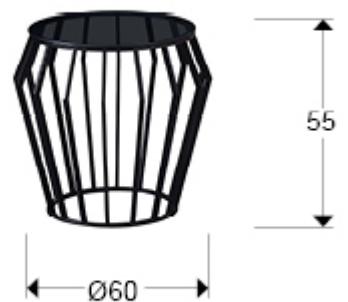

Ciros 336727

Mesas auxiliares

Velador realizado en metal acabado negro mate. Tapa de cristal smoke de 8 mm.

INFORMACIÓN GENERAL

Código EAN: 8435435336714
Tipo: Mesas auxiliares
Colección: Ciros

DIMENSIONES

Dimensiones: ↔ 60,0 ↓ 55,0 ↘ 60,0 cm
Peso: 7,7 Kg

DIMENSIONES CON EMBALAJE

Peso: 10,8 Kg
Volumen: 0,2830m³
Dimensiones: ↔ 67,0 ↓ 63,0 ↘ 67,0 cm

INFORMACIÓN ADICIONAL

Material: Metal, cristal
Acabado: Negro mate, smoke.
Grosor de tapa: 0,8 cm