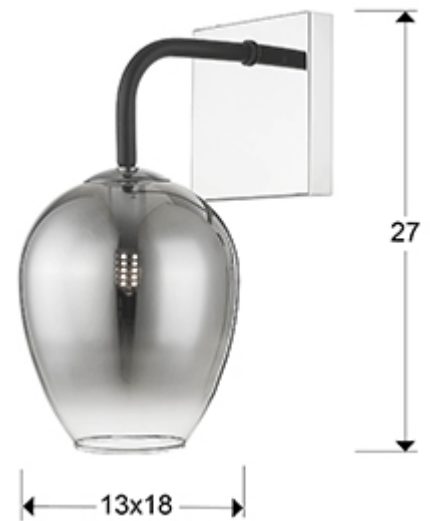

345462

>>MODELO ANULADO

·Incluye 1 G9 LED 6W

## DIMENSIONES

Dimensiones: ↔ 13,0 ↓ 27,0 ↗ 18,0 cm  
Peso: 0,5 Kg

## DIMENSIONES CON EMBALAJE

Peso: 0,9 Kg  
Volumen: 0,0180m<sup>3</sup>  
Dimensiones: ↔ 22,0 ↓ 38,0 ↗ 21,0 cm

## INFORMACIÓN ADICIONAL

Material: Metal, cristal  
Acabado: Negro mate, cromo, difuminado.  
Medidas de la pantalla/tulipa:  $\varnothing$  13,0  $\updownarrow$  16,5 cm  
Florón (espacio para instalación):  $\leftrightarrow$  10,6  $\updownarrow$  10,6  $\nearrow$  1,9 cm  
Color del cable: transparente