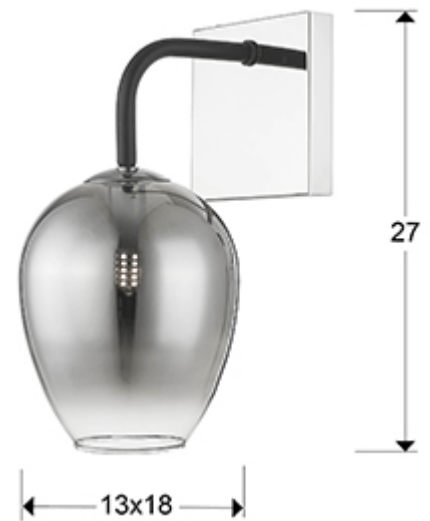

345462

>>MODELO ANULADO

·Incluye 1 G9 LED 6W

INFORMACIÓN GENERAL

Código EAN: 8435435326784

DIMENSIONES

Dimensiones: ↔ 13,0 ↓ 27,0 ↗ 18,0 cm
Peso: 0,5 Kg

DIMENSIONES CON EMBALAJE

Peso: 0,9 Kg
Volumen: 0,0180m³
Dimensiones: ↔ 22,0 ↓ 38,0 ↗ 21,0 cm

INFORMACIÓN TÉCNICA

Clase energética: A+
Cifra IP: IP 20
Clase eléctrica: Class 1
Potencia máxima: 28W
Voltaje: 110/220 V
Frecuencia: 50/60 Hz
Flujo luminoso: 550 lm

INFORMACIÓN ADICIONAL

Material: Metal, cristal
Acabado: Negro mate, cromo, difuminado.
Medidas de la pantalla/tulipa: \varnothing 13,0 \updownarrow 16,5 cm
Florón (espacio para instalación): \leftrightarrow 10,6 \updownarrow 10,6 \nearrow 1,9 cm
Color del cable: transparente