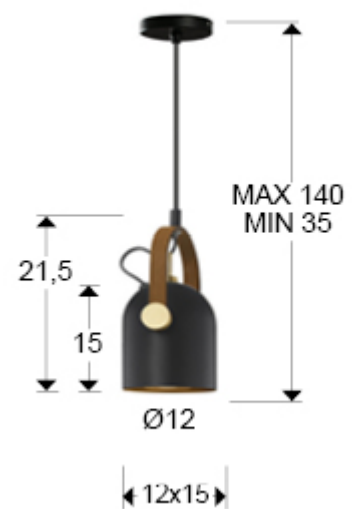

## Adame

346011

Colgantes de 1 Luz

Lámpara de 1 luz, realizada en metal acabado en negro mate y oro, con detalles en latón pulido. Asa forrada en polipiel marrón. Foco giratorio.

-Incluye 1 E14 LED 7W. DIMABLE Esta lámpara incluye TACOS DE VUELCO CON BALANCÍN, para mejorar la fijación a techo.

### DIMENSIONES

Dimensiones: ↔ 15,0 ↓ 24,0 ↗ 12,0 cm  
 Altura instalada: 35,0/ máx. 140,0 cm  
 Peso: 0,9 Kg

### DIMENSIONES CON EMBALAJE

Peso: 1,1 Kg  
 Volumen: 0,0080m<sup>3</sup>  
 Dimensiones: ↔ 18,0 ↓ 19,0 ↗ 23,0 cm

## INFORMACIÓN ADICIONAL

Material: Metal, polipiel  
Acabado: negro, latón, oro, cuero  
Medidas de la pantalla/tulipa:  $\varnothing$  12,0  $\updownarrow$  14,5 cm  
Florón (espacio para instalación):  $\varnothing$  12,0  $\updownarrow$  2,5 cm  
Color del cable: NEGRO