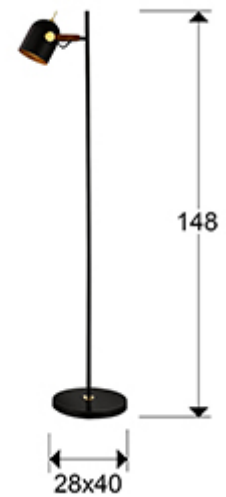

346109

>>MODELO ANULADO

·Incluye 1 E14 LED 7W. DIMABLE

INFORMACIÓN GENERAL

Catálogo: i36 Iluminación
Página: 142
Código EAN: 8435435321840

DIMENSIONES

Dimensiones: ↔ 28,0 ↓ 148,0 ↗ 40,0 cm
Peso: 5,0 Kg

DIMENSIONES CON EMBALAJE

Peso: 5,2 Kg
Volumen: 0,0340m³
Dimensiones: ↔ 55,0 ↓ 33,0 ↗ 19,0 cm

INFORMACIÓN TÉCNICA

Clase energética: A+
Cifra IP: IP 20
Clase eléctrica: Class 2
Potencia máxima: 60W
Voltaje: 110/220 V
Frecuencia: 50/60 Hz
Flujo luminoso: 560 lm

INFORMACIÓN ADICIONAL

Material: Metal, polipiel
Acabado: Pintura mate negro/oro
Medidas de la pantalla/tulipa: \varnothing 12,0 \updownarrow 15,0 cm
Color del cable: NEGRO