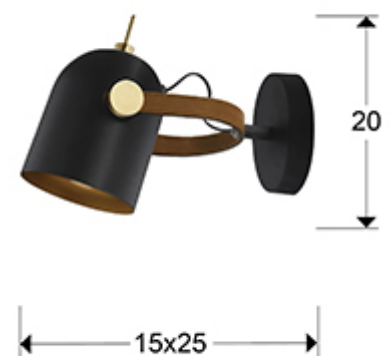

## Adame

346573

Lámparas de pared

Lámpara de pared de 1 luz, realizada en metal acabado en negro mate y oro, con detalles en latón pulido. Asa forrada en polipiel marrón. Foco giratorio.

·Incluye 1 E14 LED 7W. DIMABLE

### DIMENSIONES

Dimensiones: ↔ 15,0 ↓ 20,0 ↗ 25,0 cm  
Peso: 0,7 Kg

### DIMENSIONES CON EMBALAJE

Peso: 1,0 Kg  
Volumen: 0,0080m<sup>3</sup>  
Dimensiones: ↔ 26,0 ↓ 18,0 ↗ 18,0 cm

## INFORMACIÓN ADICIONAL

Material: Metal, polipiel  
Acabado: Pintura mate negro y oro  
Medidas de la pantalla/tulipa:  $\varnothing$  12,0  $\updownarrow$  14,5 cm  
Florón (espacio para instalación):  $\varnothing$  12,0  $\updownarrow$  2,5 cm  
Color del cable: NEGRO