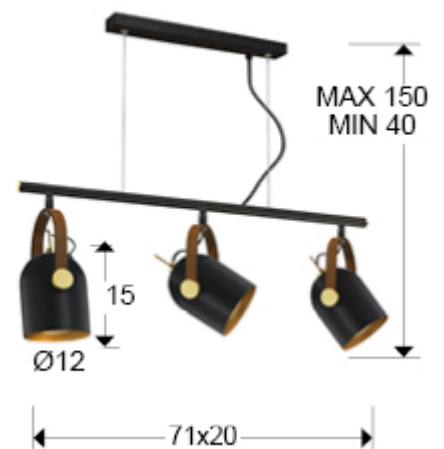

## Adame

346724

Lámparas de techo

Lámpara de 3 luces, realizada en metal acabado en negro mate y oro, con detalles en latón pulido. Asa forrada en polipiel marrón. Focos giratorios.

Este producto es dimable únicamente con un regulador de intensidad de pared (dimers), específicos para LED.  
-Incluye 3 E14 LED 7W. DIMABLE Esta lámpara incluye TACOS DE VUELCO CON BALANCÍN, para mejorar la fijación a techo.

### DIMENSIONES

Dimensiones: ↔ 71,0 ↓ 29,0 ↗ 20,0 cm  
Altura instalada: 40,0/ máx. 150,0 cm  
Peso: 2,8 Kg

### DIMENSIONES CON EMBALAJE

Peso: 3,6 Kg  
Volumen: 0,0500m<sup>3</sup>  
Dimensiones: ↔ 35,0 ↓ 80,0 ↗ 18,0 cm

## INFORMACIÓN ADICIONAL

Material: Metal, polipiel  
Acabado: Pintura mate negro y oro  
Medidas de la pantalla/tulipa:  $\varnothing$  12,0  $\updownarrow$  14,5 cm  
Florón (espacio para instalación):  $\leftrightarrow$  36,0  $\updownarrow$  2,5  $\swarrow$  10,0 cm  
Color del cable: NEGRO