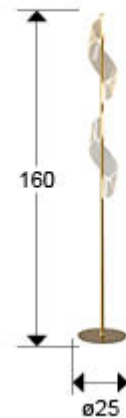

## Velas

351126

Lámparas de pie

Producto recomendado

Lámpara de pie realizada en metal y aluminio, acabado oro mate. Difusores de metacrilato microimpreso curvado. 18W LED, 1.150lm, 3.000K.

### DIMENSIONES

Dimensiones:  $\varnothing$  25,0  $\updownarrow$  160,0 cm  
Peso: 3,6 Kg

### DIMENSIONES CON EMBALAJE

Peso: 4,9 Kg  
Volumen: 0,0530m<sup>3</sup>  
Dimensiones:  $\leftrightarrow$  97,0  $\updownarrow$  17,0  $\swarrow$  32,0 cm

---

## INFORMACIÓN ADICIONAL

Material: Aluminio, metal, metacrilato.  
Acabado: Oro mate, microimpreso.  
Medidas de la pantalla/tulipa: ∅ 15,0 ↓ 42,0 cm