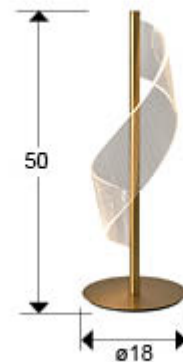

Velas

351287

Lámparas sobremesa

Producto recomendado

Lámpara de sobremesa realizada en metal y aluminio, acabado oro mate. Difusor de metacrilato microimpreso curvado. 8.5W LED, 470 lm, 3.000K.

INFORMACIÓN GENERAL

Código EAN: 8435435341695

Tipo: Lámparas sobremesa

Colección: Velas

DIMENSIONES

Dimensiones: \varnothing 18,0 \uparrow 50,0 cm
Peso: 1,6 Kg

DIMENSIONES CON EMBALAJE

Peso: 2,3 Kg
Volumen: 0,0320m³
Dimensiones: \leftrightarrow 24,0 \uparrow 56,0 \swarrow 24,0 cm

INFORMACIÓN ADICIONAL

Material: Aluminio, metal, metacrilato.
Acabado: Oro mate, microimpreso.
Medidas de la pantalla/tulipa: ∅ 15,0 ↓ 42,0 cm