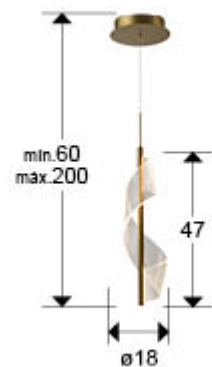

## Velas

351362

Colgantes de 1 Luz

Producto recomendado

Lámpara realizada en metal y aluminio, acabado oro mate.  
Difusor de metacrilato microimpreso curvado. Regulable en altura. 10,5W LED, 455 lm, 3.000K.

### DIMENSIONES

Dimensiones:  $\varnothing$  18,0  $\updownarrow$  47,0 cm  
Altura instalada: 60,0/ máx. 200,0 cm  
Peso: 1,0 Kg

### DIMENSIONES CON EMBALAJE

Peso: 1,8 Kg  
Volumen: 0,0250m<sup>3</sup>  
Dimensiones:  $\leftrightarrow$  57,0  $\updownarrow$  21,0  $\swarrow$  21,0 cm