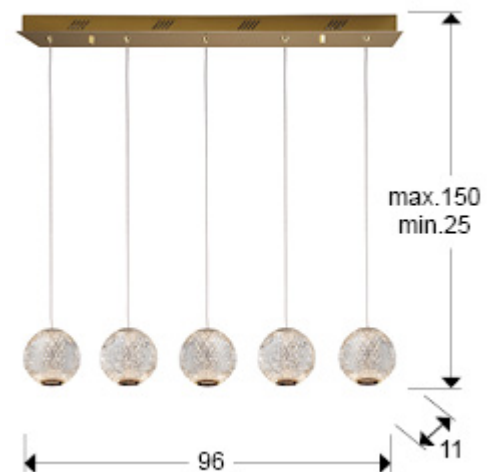

Austral

354264

Lámparas de techo

Producto recomendado

Lámpara de 5 luces LED, metal acabado oro. Tulipa esférica de Ø11cm de acrílico óptico transparente, simil cristal tallado. 26W LED. 3.200K, 1.264 lm.

· Esta lámpara incluye TACOS DE VUELCO CON BALANCÍN, para mejorar la fijación a techo.

INFORMACIÓN GENERAL

Catálogo: i42 Iluminación
Página: 179
Código EAN: 8435435332020
Tipo: Lámparas de techo
Colección: Austral

DIMENSIONES

Dimensiones: ↔ 96,0 ↓ 11,0 ↗ 11,0 cm
Altura instalada: 25,0/ máx. 150,0 cm
Peso: 5,7 Kg

DIMENSIONES CON EMBALAJE

Peso: 6,7 Kg
Volumen: 0,0530m³
Dimensiones: ↔ 104,0 ↓ 19,0 ↗ 27,0 cm

INFORMACIÓN TÉCNICA

INFORMACIÓN ADICIONAL

Material: Metal, acrílico óptico.
Acabado: Oro, transparente.
Medidas de la pantalla/tulipa: ∅ 11,0 ↓ 11,0 cm
Florón (espacio para instalación): ↔ 94,0 ↓ 4,5 ↗ 7,0 cm