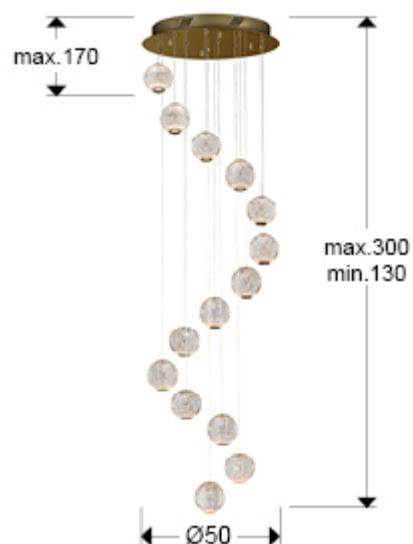

Austral 354318

Lámparas de techo

Lámpara redonda de 14 luces LED, metal acabado oro. Tulipas esféricas de Ø 11cm de acrílico óptico transparente, diseño facetado. 69W LED. 3.200K, 3.745 lm.

· Esta lámpara incluye TACOS DE VUELCO CON BALANCÍN, para mejorar la fijación a techo.

INFORMACIÓN GENERAL

Catálogo: i42 Iluminación
Página: 181
Código EAN: 8435435332037
Tipo: Lámparas de techo
Colección: Austral

DIMENSIONES

Dimensiones: Ø 50,0 ↑ 175,0 cm
Altura instalada: 130,0/ máx. 300,0 cm
Peso: 14,1 Kg

DIMENSIONES CON EMBALAJE

Peso: 15,6 Kg
Volumen: 0,1000m³
Dimensiones: ↔ 61,0 ↓ 27,0 ↗ 61,0 cm

INFORMACIÓN TÉCNICA

Cifra IP: IP 20
Clase eléctrica: Class 1
Potencia máxima: 69W
Voltaje: 180/240 V
Frecuencia: 50/60 Hz
Flujo luminoso: 3.745 lm
Temperatura de color: 3.200 K
Vida media: 50.000 h
CRI: >90

INFORMACIÓN ADICIONAL

Material: Metal, acrílico óptico.
Acabado: Oro, transparente.
Medidas de la pantalla/tulipa: ∅ 11,0 ↓ 11,0 cm
Florón (espacio para instalación): ∅ 43,0 ↓ 5,0 cm