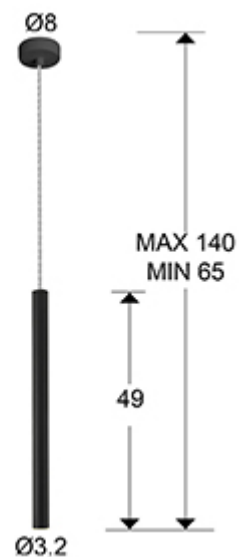

Varas 373067

Colgantes de 1 Luz

Producto recomendado

Lámpara de 1 luz LED. Realizada en metal acabado negro mate. Difusor acrílico opal. 5W LED, 450 lm, 3.000 K. DIMABLE

· Esta lámpara incluye TACOS DE VUELCO CON BALANCÍN, para mejorar la fijación a techo.

INFORMACIÓN GENERAL

Catálogo: i42 Iluminación
Página: 144
Código EAN: 8435435326821
Tipo: Colgantes de 1 Luz
Colección: Varas

DIMENSIONES

Dimensiones: Ø 8,0 ↓ 50,0 cm
Altura instalada: 65,0/ máx. 140,0 cm
Peso: 0,8 Kg

DIMENSIONES CON EMBALAJE

Peso: 1,0 Kg
Volumen: 0,0060m³
Dimensiones: ↔ 55,0 ↓ 10,0 ↘ 10,0 cm

INFORMACIÓN TÉCNICA

Cifra IP: IP 20
Clase eléctrica: Class 1
Potencia máxima: 5W
Voltaje: 220/240 V
Frecuencia: 50/60 Hz
Flujo luminoso: 450 lm
Temperatura de color: 3.000 K
Vida media: 50.000 h
Factor de potencia: >0.9
CRI: >80

INFORMACIÓN ADICIONAL

Material: Metal, acrílico.
Acabado: Negro mate, opal.
Medidas de la pantalla/tulipa: Ø 3,2 ↑ 49,5 cm
Florón (espacio para instalación): Ø 8,0 ↓ 2,5 cm