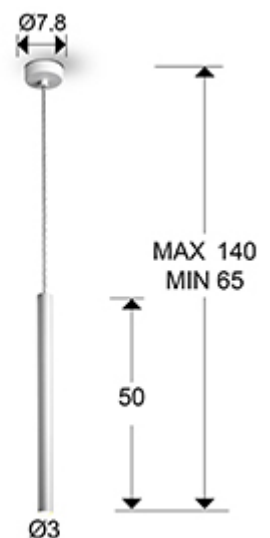

## Varas

373075

Colgantes de 1 Luz

Producto recomendado

Lámpara de 1 luz LED. Realizada en metal acabado blanco mate. Difusor acrílico opal. 5W LED, 450 lm, 3.000 K. DIMABLE

· Esta lámpara incluye TACOS DE VUELCO CON BALANCÍN, para mejorar la fijación a techo.

### DIMENSIONES

Dimensiones: Ø 8,0 ↓ 50,0 cm  
Altura instalada: 65,0/ máx. 140,0 cm  
Peso: 0,8 Kg

### DIMENSIONES CON EMBALAJE

Peso: 1,0 Kg  
Volumen: 0,0070m<sup>3</sup>  
Dimensiones: ↔ 55,0 ↓ 11,0 ↗ 11,0 cm

---

## INFORMACIÓN ADICIONAL

Material: Metal, acrílico.  
Acabado: Blanco, opal.  
Medidas de la pantalla/tulipa: Ø 3,2 ↑ 49,5 cm  
Florón (espacio para instalación): Ø 8,0 ↓ 2,5 cm