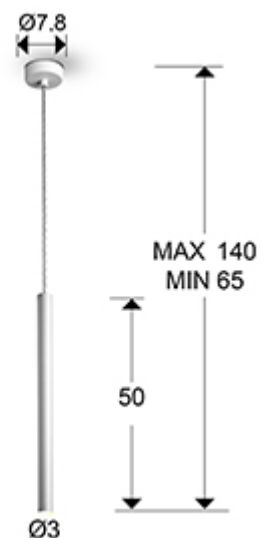

## Varas 373075

Lampada sospensione 1 luce

Prodotto consigliato

Lampada a sospensione a 1 luce LED, in metallo rifinito in color bianco opaco. Diffusore in materiale acrilico opalescente. 5W LED, 450 lumen, 3.000K. DIMMERABILE.

### DIMENSIONI

Dimensioni: Ø 8,0 ↑ 50,0 cm  
Altezza di installazione: 65,0/ max. 140,0 cm  
Peso: 0,8 Kg

### DIMENSIONI CON IMBALLAGGIO

Peso: 1,0 Kg  
Volume: 0,0070m<sup>3</sup>  
Dimensioni: ↔ 55,0 ↓ 11,0 ↗ 11,0 cm

---

## DATI TECNICI

Grado IP: IP 20  
Classe elettrica: Class 1  
Massima potenza: 5W  
Voltaggio: 220/240 V  
Frequenza: 50/60 Hz  
Temperatura del colore: 3.000 K  
Vita media prodotto: 50.000 h  
Fattore di potenza: >0.9  
CRI: >80