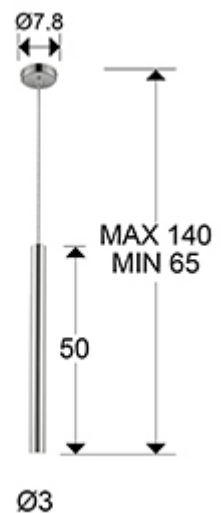

Varas 373084

Lampada sospensione 1 luce

Prodotto consigliato

Lampada a sospensione a 1 luce LED, in metallo cromato. Diffusore in materiale acrilico opalescente. 5W LED, 450 lumen, 3.000K. DIMMERABILE.

· This lamp is supplied with GRAVITY TOGGLES, to improve ceiling fixing.

INFORMAZIONI GENERALI

Catalogo: i42 Iluminación
Pagina: 160
Codice EAN: 8435435324919
Tipo: Lampada sospensione 1 luce
Collezione: Varas

DIMENSIONI

Dimensioni: $\text{Ø} 8,0 \uparrow 50,0$ cm
Altezza di installazione: 65,0/ max. 140,0 cm
Peso: 0,8 Kg

DIMENSIONI CON IMBALLAGGIO

Peso: 1,0 Kg
Volume: 0,0060m³
Dimensioni: $\leftrightarrow 55,0 \uparrow 10,0 \nearrow 10,0$ cm

DATI TECNICI

Grado IP: IP 20
Classe elettrica: Class 1
Massima potenza: 5W
Voltaggio: 220/240 V
Frequenza: 50/60 Hz
Temperatura del colore: 3.000 K
Vita media prodotto: 50.000 h
Fattore di potenza: >0.9
CRI: >80