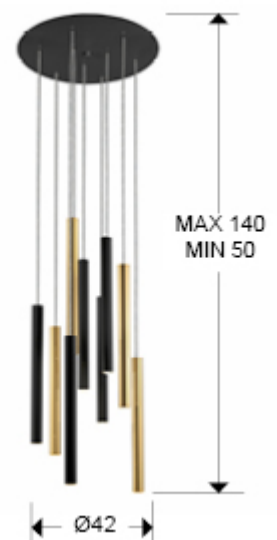

## Varas

373272

Lámparas de techo

Producto recomendado

Lámpara redonda de 9 luces LED. Realizada en metal acabado oro brillo y negro mate. Difusor acrílico opal. 45W LED, 4.050 lm, 3.000 K. DIMABLE.

Este producto se puede dimar con un regulador led de pared específico para led. - Esta lámpara incluye TACOS DE VUELCO CON BALANCÍN, para mejorar la fijación a techo.

### DIMENSIONES

Dimensiones: Ø 42,0 ↑ 110,0 cm  
 Altura instalada: 50,0/ máx. 140,0 cm  
 Peso: 6,9 Kg

### DIMENSIONES CON EMBALAJE

Peso: 8,2 Kg  
 Volumen: 0,0370m<sup>3</sup>  
 Dimensiones: ↔ 48,0 ↑ 16,0 ↗ 48,0 cm

---

## INFORMACIÓN ADICIONAL

Material: Metal, acrílico  
Acabado: Oro brillo, negro mate, opal  
Medidas de la pantalla/tulipa: Ø 3,2 ↑ 40,0 cm  
Florón (espacio para instalación): Ø 33,0 ↑ 2,5 cm  
Color del cable: Transparente