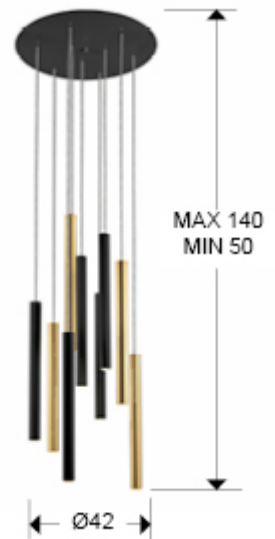

Varas 373272D

Lámparas de techo

Lámpara redonda de 9 luces LED. Realizada en metal acabado oro brillo y negro mate. Difusor acrílico opal. 45W LED, 4.050 lm, 3.000 K. DIMABLE.

Este producto utiliza un dimer y un mando a distancia por radiofrecuencia.

INFORMACIÓN GENERAL

Catálogo: i42 Iluminación
Página: 146
Código EAN: 8435435329631
Tipo: Lámparas de techo
Colección: Varas

DIMENSIONES

Dimensiones: Ø 42,0 ↑ 110,0 cm
Altura instalada: 50,0/ máx. 140,0 cm
Peso: 6,9 Kg

DIMENSIONES CON EMBALAJE

Peso: 8,2 Kg
Volumen: 0,0370m³
Dimensiones: ↔ 48,0 ↓ 16,0 ↗ 48,0 cm

INFORMACIÓN TÉCNICA

Cifra IP: IP 20
Clase eléctrica: Class 1
Potencia máxima: 45W.
Voltaje: 220/240 V
Frecuencia: 50/60 Hz
Flujo luminoso: 4.050 lm
Regulación: CONTROL REMOTO
Temperatura de color: 3.000 K
Vida media: 50.000 h
Factor de potencia: >0.9
CRI: >80

INFORMACIÓN ADICIONAL

Material: Metal, acrílico
Acabado: Oro brillo, blanco mate, opal
Medidas de la pantalla/tulipa: Ø 3,0 ↓ 40,0 cm
Florón (espacio para instalación): Ø 32,8 ↓ 2,4 cm
Color del cable: Transparente