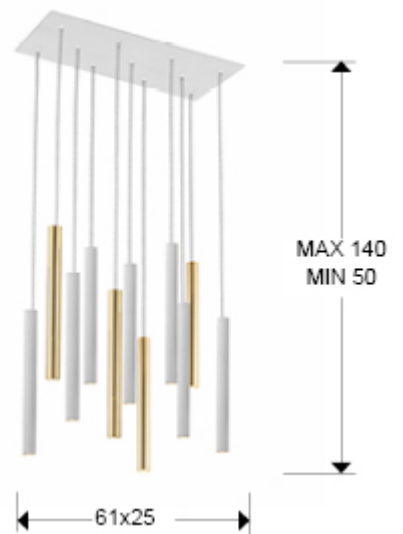

## Varas

373342

Lámparas de techo

Lámpara de 11 luces LED. Realizada en metal acabado oro brillo y blanco mate. Difusor acrílico opal. 55W LED, 4.950 lm, 3.000 K. DIMABLE

Este producto se puede dimar con un regulador led de pared específico para led. - Esta lámpara incluye TACOS DE VUELCO CON BALANCÍN, para mejorar la fijación a techo.

### DIMENSIONES

Dimensiones: ↔ 61,0 ↓ 40,0 ↗ 25,0 cm  
 Altura instalada: 50,0/ máx. 140,0 cm  
 Peso: 8,2 Kg

### DIMENSIONES CON EMBALAJE

Peso: 9,4 Kg  
 Volumen: 0,0380m<sup>3</sup>  
 Dimensiones: ↔ 68,0 ↓ 17,0 ↗ 33,0 cm

---

## INFORMACIÓN ADICIONAL

Material: Metal, acrílico.  
Acabado: Oro brillo, blanco mate, opal.  
Medidas de la pantalla/tulipa:  $\varnothing$  3,2  $\updownarrow$  39,0 cm  
Florón (espacio para instalación):  $\leftrightarrow$  54,0  $\updownarrow$  2,5  $\swarrow$  18,0 cm  
Color del cable: Transparente