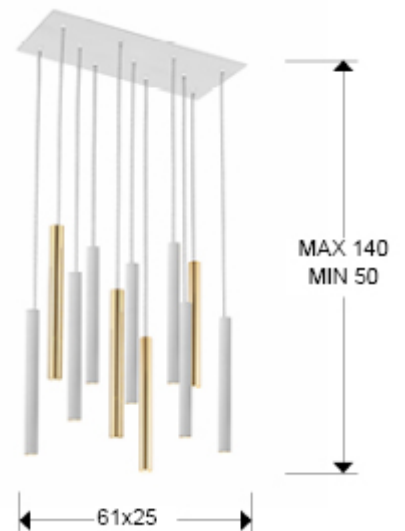

Varas

373342D

Lámparas de techo

Lámpara de 11 luces LED. Realizada en metal acabado oro brillo y blanco mate. Difusor acrílico opal. 55W LED, 4.950 lm, 3.000 K. DIMABLE. Incluye mando a distancia.

Este producto utiliza un dimer y un mando a distancia por radiofrecuencia.

INFORMACIÓN GENERAL

Catálogo: i39 Iluminación
 Página: 119
 Código EAN: 8435435326906
 Tipo: Lámparas de techo
 Colección: Varas

DIMENSIONES

Dimensiones: ↔ 61,0 ↓ 40,0 ↘ 25,0 cm
 Altura instalada: 50,0/ máx. 140,0 cm
 Peso: 8,2 Kg

DIMENSIONES CON EMBALAJE

Peso: 9,4 Kg
 Volumen: 0,0380m³
 Dimensiones: ↔ 68,0 ↓ 17,0 ↘ 33,0 cm

INFORMACIÓN TÉCNICA

Cifra IP: IP 20
Clase eléctrica: Class 1
Potencia máxima: 55W
Voltaje: 220 V
Frecuencia: 50/60 Hz
Flujo luminoso: 4.950 lm
Regulación: CONTROL REMOTO
Temperatura de color: 3.000 K
Vida media: 50.000 h
Factor de potencia: >0.9
CRI: >80

INFORMACIÓN ADICIONAL

Material: Metal, acrílico.
Acabado: Oro brillo, blanco mate, opal.
Medidas de la pantalla/tulipa: Ø 3,2 ↑ 39,0 cm
Florón (espacio para instalación): ↔ 61,0 ↓ 2,5 ↗ 25,0 cm