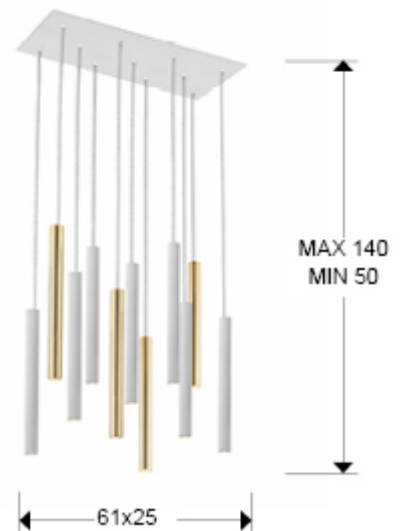

## Varas

373342D

Lámparas de techo

Lámpara de 11 luces LED. Realizada en metal acabado oro brillo y blanco mate. Difusor acrílico opal. 55W LED, 4.950 lm, 3.000 K. DIMABLE. Incluye mando a distancia.

Este producto utiliza un dimer y un mando a distancia por radiofrecuencia.

### DIMENSIONES

Dimensiones: ↔ 61,0 ↓ 40,0 ↘ 25,0 cm  
 Altura instalada: 50,0/ máx. 140,0 cm  
 Peso: 8,2 Kg

### DIMENSIONES CON EMBALAJE

Peso: 9,4 Kg  
 Volumen: 0,0380m<sup>3</sup>  
 Dimensiones: ↔ 68,0 ↓ 17,0 ↘ 33,0 cm

---

## INFORMACIÓN ADICIONAL

Material: Metal, acrílico.  
Acabado: Oro brillo, blanco mate, opal.  
Medidas de la pantalla/tulipa: Ø 3,2 ↑ 39,0 cm  
Florón (espacio para instalación): ↔ 61,0 ↓ 2,5 ↗ 25,0 cm