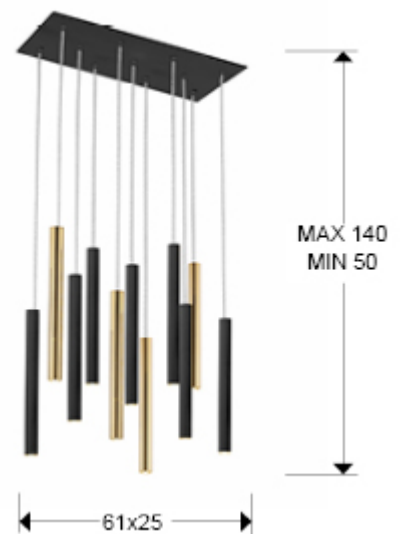

## Varas

373357

Lámparas de techo

Producto recomendado

Lámpara de 11 luces LED. Realizada en metal acabado oro brillo y negro mate. Difusor acrílico opal. 55W LED, 4.950 lm, 3.000 K. DIMABLE.

Este producto se puede dimar con un regulador led de pared específico para led. - Esta lámpara incluye TACOS DE VUELCO CON BALANCÍN, para mejorar la fijación a techo.

### DIMENSIONES

Dimensiones: ↔ 61,0 ↓ 40,0 ↗ 25,0 cm  
Altura instalada: 50,0/ máx. 140,0 cm  
Peso: 8,2 Kg

### DIMENSIONES CON EMBALAJE

Peso: 9,4 Kg  
Volumen: 0,0380m<sup>3</sup>  
Dimensiones: ↔ 68,0 ↓ 17,0 ↗ 33,0 cm

---

## INFORMACIÓN ADICIONAL

Material: Metal, acrílico  
Acabado: Oro brillo, negro mate, opal.  
Medidas de la pantalla/tulipa:  $\varnothing$  3,2  $\updownarrow$  40,0 cm  
Florón (espacio para instalación):  $\leftrightarrow$  54,0  $\updownarrow$  2,5  $\swarrow$  18,0 cm  
Color del cable: transparente