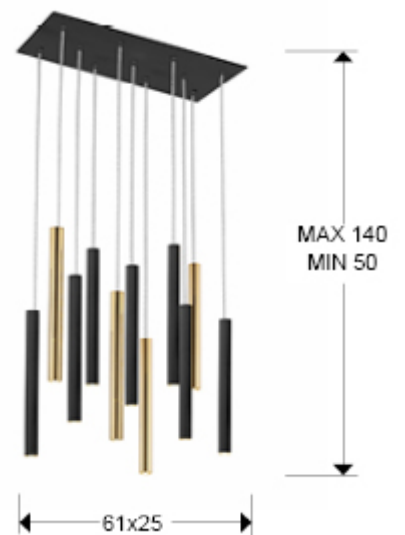

Varas 373357D

Lámparas de techo

Lámpara de 11 luces LED. Realizada en metal acabado oro brillo y negro mate. Difusor acrílico opal. 55W LED, 4.950 lm, 3.000 K. DIMABLE.

Este producto utiliza un dimer y un mando a distancia por radiofrecuencia.

INFORMACIÓN GENERAL

Catálogo: i42 Iluminación
Página: 147
Código EAN: 8435435329655
Tipo: Lámparas de techo
Colección: Varas

DIMENSIONES

Dimensiones: ↔ 61,0 ↓ 40,0 ↗ 25,0 cm
Altura instalada: 50,0/ máx. 140,0 cm
Peso: 8,2 Kg

DIMENSIONES CON EMBALAJE

Peso: 9,4 Kg
Volumen: 0,0380m³
Dimensiones: ↔ 68,0 ↓ 17,0 ↗ 33,0 cm

INFORMACIÓN TÉCNICA

Cifra IP: IP 20
Clase eléctrica: Class 1
Potencia máxima: 55W
Voltaje: 220/240 V
Frecuencia: 50/60 Hz
Flujo luminoso: 4.950 lm
Regulación: CONTROL REMOTO
Temperatura de color: 3.000 K
Vida media: 50.000 h
Factor de potencia: >0.9
CRI: >80

INFORMACIÓN ADICIONAL

Material: Metal, acrílico
Acabado: Oro brillo, blanco mate, opal
Medidas de la pantalla/tulipa: Ø 3,2 ↑ 39,0 cm
Florón (espacio para instalación): ↔ 5,8 ↓ 2,4 ↗ 17,8 cm
Color del cable: transparente