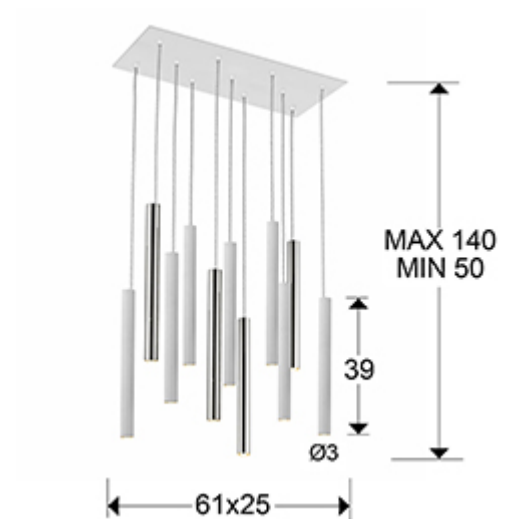

373378

>>MODELO ANULADO

Este producto se puede dimar con un regulador led de pared específico para led. - Esta lámpara incluye TACOS DE VUELCO CON BALANCÍN, para mejorar la fijación a techo.

INFORMACIÓN GENERAL

Catálogo: i39 Iluminación
Página: 127
Código EAN: 8435435324971

DIMENSIONES

Dimensiones: ↔ 61,0 ↓ 40,0 ↗ 25,0 cm
Altura instalada: 50,0/ máx. 140,0 cm
Peso: 8,2 Kg

DIMENSIONES CON EMBALAJE

Peso: 9,4 Kg
Volumen: 0,0380m³
Dimensiones: ↔ 68,0 ↓ 17,0 ↗ 33,0 cm

INFORMACIÓN TÉCNICA

Cifra IP: IP 20
Clase eléctrica: Class 1
Potencia máxima: 55W
Voltaje: 200/240 V
Frecuencia: 50/60 Hz
Flujo luminoso: 4.950 lm
Temperatura de color: 3.000 K
Vida media: 50.000 h
Factor de potencia: >0.9
CRI: >80

INFORMACIÓN ADICIONAL

Material: Metal, acrílico.
Acabado: Cromo, blanco mate, opal.
Medidas de la pantalla/tulipa: \varnothing 3,2 \updownarrow 40,0 cm
Florón (espacio para instalación): \leftrightarrow 54,0 \updownarrow 2,5 \swarrow 18,0 cm
Color del cable: transparente