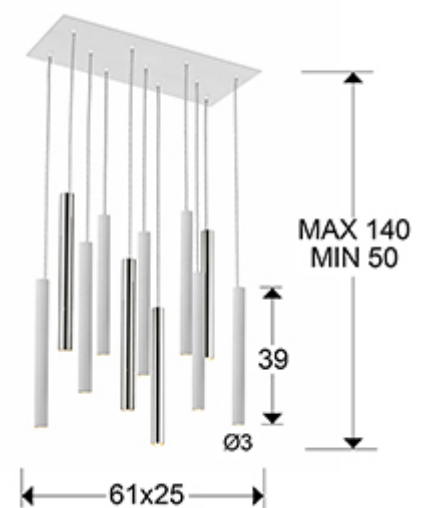

Varas 373378D

Lámparas de techo

Lámpara de 11 luces LED. Realizada en metal acabado cromo y blanco mate. Difusor acrílico opal. 55W LED, 4.950 lm, 3.000 K. DIMABLE. Incluye mando a distancia.

Este producto utiliza un dimer y un mando a distancia por radiofrecuencia.

INFORMACIÓN GENERAL

Catálogo: I38 Iluminación
Página: 76
Código EAN: 8435435326913
Tipo: Lámparas de techo
Colección: Varas

DIMENSIONES

Dimensiones: ↔ 61,0 ↓ 40,0 ↘ 25,0 cm
Altura instalada: 50,0/ máx. 140,0 cm
Peso: 8,2 Kg

DIMENSIONES CON EMBALAJE

Peso: 9,4 Kg
Volumen: 0,0380m³
Dimensiones: ↔ 68,0 ↓ 17,0 ↘ 33,0 cm

INFORMACIÓN TÉCNICA

Cifra IP: IP 20
Clase eléctrica: Class 1
Potencia máxima: 55W
Voltaje: 220 V
Frecuencia: 50/60 Hz
Flujo luminoso: 4.950 lm
Regulación: CONTROL REMOTO
Temperatura de color: 3.000 K
Vida media: 50.000 h
Factor de potencia: >0.9
CRI: >80

INFORMACIÓN ADICIONAL

Material: Metal, acrílico.
Acabado: Cromo, blanco mate, opal.
Medidas de la pantalla/tulipa: Ø 3,2 ↑ 39,0 cm
Florón (espacio para instalación): ↔ 61,0 ↓ 2,5 ↗ 25,0 cm