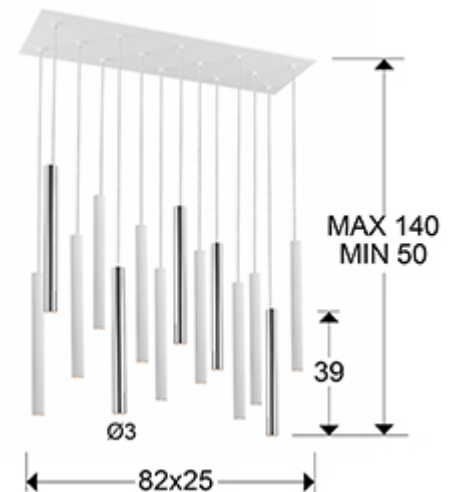

373416

>>MODELO ANULADO

Este producto se puede dimar con un regulador led de pared específico para led. DISPONIBLE CON 3 METROS DE ALTURA. REFERENCIA:373416G · Esta lámpara incluye TACOS DE VUELCO CON BALANCIN, para mejorar la fijación a techo.

INFORMACIÓN GENERAL

Catálogo: i39 Iluminación
Página: 128
Código EAN: 8435435324988

DIMENSIONES

Dimensiones: ↔ 82,0 ↓ 40,0 ↘ 25,0 cm
Altura instalada: 50,0/ máx. 140,0 cm
Peso: 11,2 Kg

DIMENSIONES CON EMBALAJE

Peso: 12,6 Kg
Volumen: 0,0640m³
Dimensiones: ↔ 90,0 ↓ 17,0 ↘ 42,0 cm

INFORMACIÓN TÉCNICA

Cifra IP: IP 20
Clase eléctrica: Class 1
Potencia máxima: 70W
Voltaje: 220/240 V
Frecuencia: 50/60 Hz
Flujo luminoso: 6.300 lm
Temperatura de color: 3.000 K
Vida media: 50.000 h
Factor de potencia: >0.9
CRI: >80

INFORMACIÓN ADICIONAL

Material: Metal, acrílico.
Acabado: Cromo, blanco mate, opal.
Medidas de la pantalla/tulipa: \varnothing 3,2 \updownarrow 40,0 cm
Florón (espacio para instalación): \leftrightarrow 75,0 \updownarrow 2,5 \swarrow 18,0 cm
Color del cable: transparente