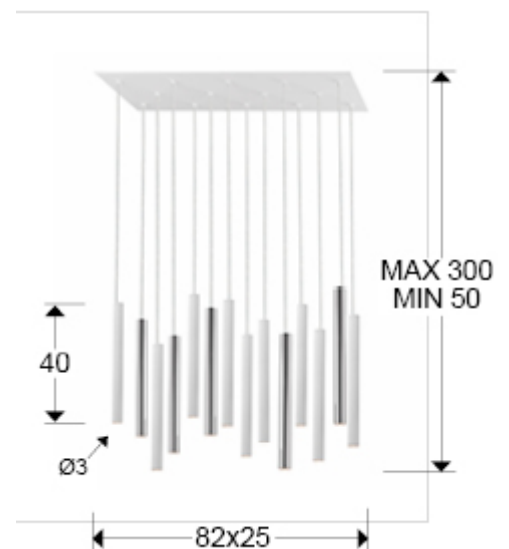

Varas 373416G

Lámparas grandes

Lámpara de 14 luces LED. Realizada en metal acabado cromo y blanco mate. Difusor acrílico opal. 70W LED, 6,300 lm, 3.000 K. Altura máxima 300cm. DIMABLE.

- Esta lámpara incluye TACOS DE VUELCO CON BALANCÍN, para mejorar la fijación a techo.

INFORMACIÓN GENERAL

Catálogo: i39 Iluminación
 Página: 129
 Código EAN: 8435435330941
 Tipo: Lámparas grandes
 Colección: Varas

DIMENSIONES

Dimensiones: ↔ 82,0 ↓ 40,0 ↘ 25,0 cm
 Altura instalada: 50,0/ máx. 300,0 cm
 Peso: 11,6 Kg

DIMENSIONES CON EMBALAJE

Peso: 13,0 Kg
 Volumen: 0,0640m³
 Dimensiones: ↔ 90,0 ↓ 17,0 ↘ 42,0 cm

INFORMACIÓN TÉCNICA

Cifra IP: IP 20
Clase eléctrica: Class 1
Potencia máxima: 70W
Voltaje: 220 V
Frecuencia: 50/60 Hz
Flujo luminoso: 6.300 lm
Temperatura de color: 3.000 K
Vida media: 50.000 h
Factor de potencia: >0.9
CRI: >80

INFORMACIÓN ADICIONAL

Material: Metal, acrílico.
Acabado: Cromo, blanco mate, opal.
Medidas de la pantalla/tulipa: \varnothing 3,2 \updownarrow 40,0 cm
Florón (espacio para instalación): \leftrightarrow 75,0 \updownarrow 2,5 \swarrow 18,0 cm
Color del cable: Transparente