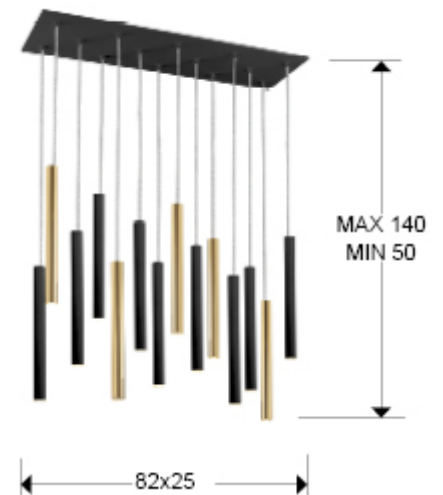

Varas

373425

Lámparas de techo

Lámpara de 14 luces LED. Realizada en metal acabado oro brillo y negro mate. Difusor acrílico opal. 70W LED, 6.300 lm, 3.000 K. DIMABLE.

Producto recomendado

Este producto se puede dimar con un regulador led de pared específico para led. DISPONIBLE CON 3 METROS DE ALTURA. REFERENCIA: 373425G - Esta lámpara incluye TACOS DE VUELCO CON BALANCIN, para mejorar la fijación a techo.

INFORMACIÓN GENERAL

Catálogo: i42 Iluminación
 Página: 148
 Código EAN: 8435435329662
 Tipo: Lámparas de techo
 Colección: Varas

DIMENSIONES

Dimensiones: ↔ 82,0 ↓ 40,0 ↘ 25,0 cm
 Altura instalada: 50,0/ máx. 140,0 cm
 Peso: 11,2 Kg

DIMENSIONES CON EMBALAJE

Peso: 12,8 Kg
 Volumen: 0,0790m³
 Dimensiones: ↔ 90,0 ↓ 21,0 ↘ 42,0 cm

INFORMACIÓN TÉCNICA

Cifra IP: IP 20
Clase eléctrica: Class 1
Potencia máxima: 70W
Voltaje: 220/240 V
Frecuencia: 50/60 Hz
Flujo luminoso: 6.300 lm
Temperatura de color: 3.000 K
Vida media: 50.000 h
Factor de potencia: >0.9
CRI: >80

INFORMACIÓN ADICIONAL

Material: Metal, acrílico
Acabado: Oro brillo, negro mate, opal
Medidas de la pantalla/tulipa: \varnothing 3,2 \updownarrow 40,0 cm
Florón (espacio para instalación): \leftrightarrow 75,0 \updownarrow 2,5 \swarrow 18,0 cm
Color del cable: transparente