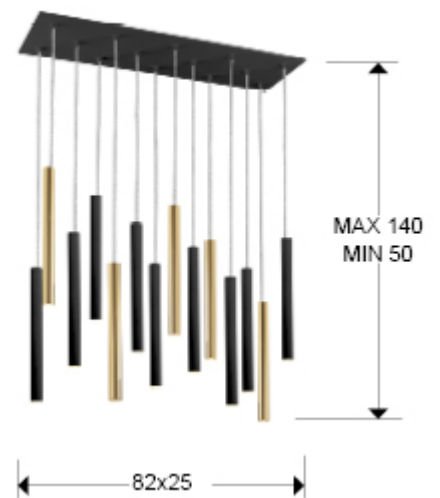

Varas 373425D

Lámparas de techo

Lámpara de 14 luces LED. Realizada en metal acabado oro brillo y negro mate. Difusor acrílico opal. 70W LED, 6.300 lm, 3.000 K. Incluye mando a distancia. DIMABLE.

Este producto utiliza un dimer y un mando a distancia por radiofrecuencia. DISPONIBLE CON 3 METROS DE ALTURA. REFERENCIA: 373425GD

INFORMACIÓN GENERAL

Catálogo: i42 Iluminación
 Página: 148
 Código EAN: 8435435329679
 Tipo: Lámparas de techo
 Colección: Varas

DIMENSIONES

Dimensiones: ↔ 82,0 ↓ 40,0 ↗ 25,0 cm
 Altura instalada: 50,0/ máx. 140,0 cm
 Peso: 11,2 Kg

DIMENSIONES CON EMBALAJE

Peso: 12,8 Kg
 Volumen: 0,0790m³
 Dimensiones: ↔ 90,0 ↓ 21,0 ↗ 42,0 cm

INFORMACIÓN TÉCNICA

Cifra IP: IP 20
Clase eléctrica: Class 1
Potencia máxima: 70W
Voltaje: 220 V
Frecuencia: 50/60 Hz
Flujo luminoso: 6.300 lm
Regulación: CONTROL REMOTO
Temperatura de color: 3.000 K
Vida media: 50.000 h
Factor de potencia: >0.9
CRI: >80

INFORMACIÓN ADICIONAL

Material: Metal, acrílico
Acabado: Oro brillo, blanco mate, opal
Medidas de la pantalla/tulipa: Ø 3,2 ↑ 39,0 cm
Florón (espacio para instalación): ↔ 82,0 ↓ 2,5 ↗ 25,0 cm
Color del cable: transparente