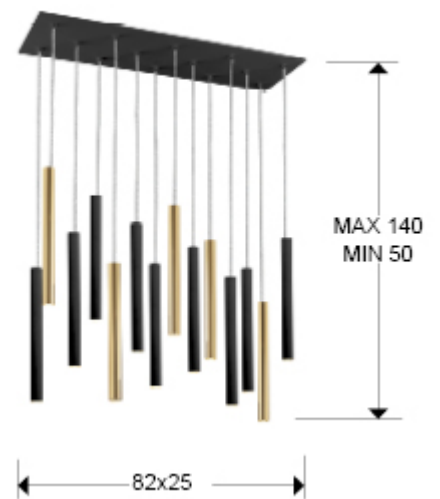

Varas 373425D

Lámparas de techo

Lámpara de 14 luces LED. Realizada en metal acabado oro brillo y negro mate. Difusor acrílico opal. 70W LED, 6.300 lm, 3.000 K. Incluye mando a distancia. DIMABLE.

Este producto utiliza un dimer y un mando a distancia por radiofrecuencia..Producto no adaptable para uso a voltaje de 110v. DISPONIBLE CON 3 METROS DE ALTURA. REFERENCIA: 373425GD

INFORMACIÓN GENERAL

Catálogo: i42 Iluminación
Página: 148
Código EAN: 8435435329679
Tipo: Lámparas de techo
Colección: Varas

DIMENSIONES

Dimensiones: ↔ 82,0 ↓ 40,0 ↗ 25,0 cm
Altura instalada: 50,0/ máx. 140,0 cm
Peso: 11,1 Kg

DIMENSIONES CON EMBALAJE

Peso: 12,8 Kg
Volumen: 0,0790m³
Dimensiones: ↔ 90,0 ↓ 21,0 ↗ 42,0 cm

INFORMACIÓN TÉCNICA

Cifra IP: IP 20
Clase eléctrica: Class 1
Potencia máxima: 70W
Voltaje: 220 V
Frecuencia: 50/60 Hz
Flujo luminoso: 6.300 lm
Regulación: CONTROL REMOTO
Temperatura de color: 3.000 K
Vida media: 50.000 h
Factor de potencia: >0.9
CRI: >80

INFORMACIÓN ADICIONAL

Material: Metal, acrílico
Acabado: Oro brillo, blanco mate, opal
Medidas de la pantalla/tulipa: Ø 3,2 ↑ 39,0 cm
Florón (espacio para instalación): ↔ 82,0 ↓ 2,5 ↗ 25,0 cm
Color del cable: transparente