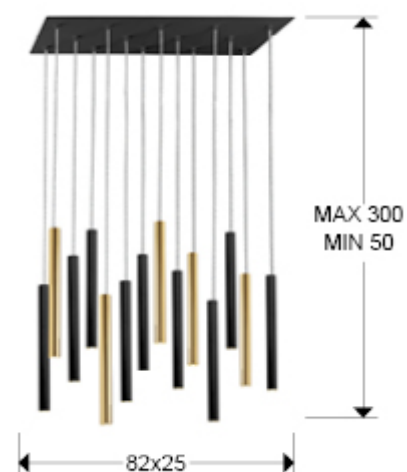

## Varas 373425G

Lámparas grandes

Lámpara de 14 luces LED. Realizada en metal acabado oro y negro mate. Difusor acrílico opal. 70W LED, 6,300 lm, 3.000 K. Altura máxima 300cm. DIMABLE.

· Esta lámpara incluye TACOS DE VUELCO CON BALANCÍN, para mejorar la fijación a techo.

### DIMENSIONES

Dimensiones: ↔ 82,0 ↓ 40,0 ↗ 25,0 cm  
Altura instalada: 50,0/ máx. 300,0 cm  
Peso: 11,6 Kg

## INFORMACIÓN TÉCNICA

Cifra IP: IP 20  
Clase eléctrica: Class 1  
Potencia máxima: 70W  
Voltaje: 220/240 V  
Frecuencia: 50/60 Hz  
Flujo luminoso: 6.300 lm  
Temperatura de color: 3.000 K  
Vida media: 50.000 h  
Factor de potencia: >0.9  
CRI: >80

## INFORMACIÓN ADICIONAL

Material: Metal, acrílico.  
Acabado: Oro brillo, negro mate, opal  
Medidas de la pantalla/tulipa:  $\varnothing$  3,2  $\updownarrow$  40,0 cm  
Florón (espacio para instalación):  $\leftrightarrow$  75,0  $\updownarrow$  2,5  $\swarrow$  18,0 cm  
Color del cable: Transparente