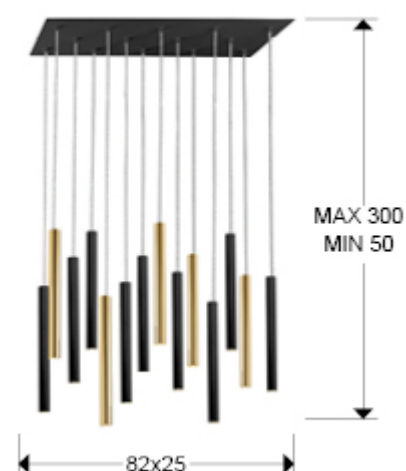

## Varas 373425GD

Lámparas grandes

Lámpara de 14 luces LED. Realizada en metal acabado oro y negro mate. Difusor acrílico opal. 70W LED, 6,300 lm, 3.000 K. Altura máxima 300cm. DIMABLE. Incluye mando a distancia.

### DIMENSIONES

Dimensiones: ↔ 82,0 ↓ 40,0 ↗ 25,0 cm  
 Altura instalada: 50,0/ máx. 300,0 cm  
 Peso: 11,2 Kg

### DIMENSIONES CON EMBALAJE

Peso: 12,6 Kg  
 Volumen: 0,0640m<sup>3</sup>  
 Dimensiones: ↔ 90,0 ↓ 17,0 ↗ 42,0 cm

---

## INFORMACIÓN ADICIONAL

Material: Metal, acrílico.  
Acabado: Oro brillo, negro mate, opal  
Medidas de la pantalla/tulipa:  $\varnothing$  3,2  $\updownarrow$  40,0 cm  
Florón (espacio para instalación):  $\leftrightarrow$  75,0  $\updownarrow$  2,5  $\swarrow$  18,0 cm  
Color del cable: Transparente