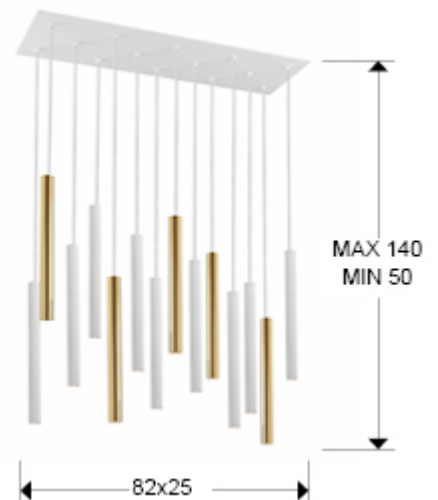

Varas 373437

Lámparas de techo

Lámpara de 14 luces LED. Realizada en metal acabado oro brillo y blanco mate. Difusor acrílico opal. 70W LED, 6.300 lm, 3.000 K. DIMABLE

Este producto se puede dimar con un regulador led de pared específico para led. DISPONIBLE CON 3 METROS DE ALTURA. REFERENCIA: 373437G - Esta lámpara incluye TACOS DE VUELCO CON BALANCÍN, para mejorar la fijación a techo.

INFORMACIÓN GENERAL

Catálogo: i42 Iluminación
 Página: 157
 Código EAN: 8435435324995
 Tipo: Lámparas de techo
 Colección: Varas

DIMENSIONES

Dimensiones: ↔ 82,0 ↓ 40,0 ↘ 25,0 cm
 Altura instalada: 50,0/ máx. 140,0 cm
 Peso: 11,2 Kg

DIMENSIONES CON EMBALAJE

Peso: 12,6 Kg
 Volumen: 0,0640m³
 Dimensiones: ↔ 90,0 ↓ 17,0 ↘ 42,0 cm

INFORMACIÓN TÉCNICA

Cifra IP: IP 20
Clase eléctrica: Class 1
Potencia máxima: 70W
Voltaje: 220/240 V
Frecuencia: 50/60 Hz
Flujo luminoso: 6.300 lm
Temperatura de color: 3.000 K
Vida media: 50.000 h
Factor de potencia: >0.9
CRI: >80

INFORMACIÓN ADICIONAL

Material: Metal, acrílico.
Acabado: Oro brillo, blanco mate, opal.
Medidas de la pantalla/tulipa: \varnothing 3,2 \updownarrow 40,0 cm
Florón (espacio para instalación): \leftrightarrow 75,0 \updownarrow 2,5 \swarrow 18,0 cm
Color del cable: transparente