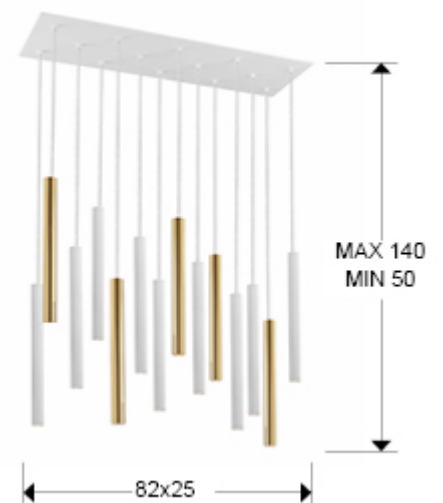

## Varas

373437D

Lámparas de techo

Lámpara de 14 luces LED. Realizada en metal acabado oro brillo y blanco mate. Difusor acrílico opal. 70W LED, 6.300 lm, 3.000 K. DIMABLE. Incluye mando a distancia.

Este producto utiliza un dimer y un mando a distancia por radiofrecuencia. DISPONIBLE CON 3 METROS DE ALTURA. REFERENCIA: 373437GD

### DIMENSIONES

Dimensiones: ↔ 82,0 ↓ 40,0 ↗ 25,0 cm  
 Altura instalada: 50,0/ máx. 140,0 cm  
 Peso: 11,2 Kg

### DIMENSIONES CON EMBALAJE

Peso: 12,6 Kg  
 Volumen: 0,0640m<sup>3</sup>  
 Dimensiones: ↔ 90,0 ↓ 17,0 ↗ 42,0 cm

---

## INFORMACIÓN ADICIONAL

Material: Metal, acrílico.  
Acabado: Oro brillo, blanco mate, opal.  
Medidas de la pantalla/tulipa: Ø 3,2 ↑ 39,0 cm  
Florón (espacio para instalación): ↔ 82,0 ↓ 2,5 ↗ 25,0 cm