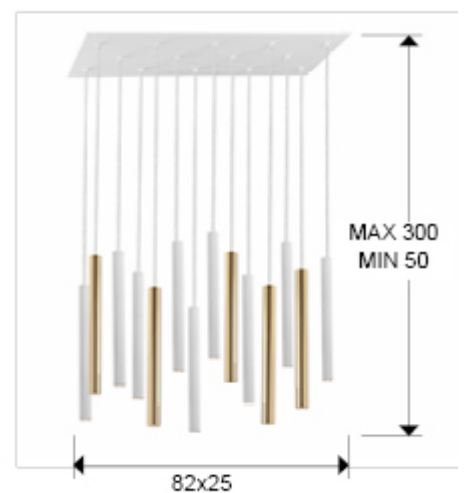

Varas 373437G

Lámparas grandes

Lámpara de 14 luces LED. Realizada en metal acabado oro y blanco mate. Difusor acrílico opal. 70W LED, 6,300 lm, 3.000 K. Altura máxima 300cm. DIMABLE.

· Esta lámpara incluye TACOS DE VUELCO CON BALANCÍN, para mejorar la fijación a techo.

INFORMACIÓN GENERAL

Catálogo: i39 Iluminación
Página: 121
Código EAN: 8435435330989
Tipo: Lámparas grandes
Colección: Varas

DIMENSIONES

Dimensiones: ↔ 82,0 ↓ 40,0 ↘ 25,0 cm
Altura instalada: 50,0/ máx. 300,0 cm
Peso: 11,6 Kg

DIMENSIONES CON EMBALAJE

Peso: 13,0 Kg
Volumen: 0,0640m³
Dimensiones: ↔ 90,0 ↓ 17,0 ↘ 42,0 cm

INFORMACIÓN TÉCNICA

Cifra IP: IP 20
Clase eléctrica: Class 1
Potencia máxima: 70W
Voltaje: 220/240 V
Frecuencia: 50/60 Hz
Flujo luminoso: 6.300 lm
Temperatura de color: 3.000 K
Vida media: 50.000 h
Factor de potencia: >0.9
CRI: >80

INFORMACIÓN ADICIONAL

Material: Metal, acrílico.
Acabado: Oro brillo, blanco mate, opal.
Medidas de la pantalla/tulipa: \varnothing 3,2 \updownarrow 40,0 cm
Florón (espacio para instalación): \leftrightarrow 75,0 \updownarrow 2,5 \swarrow 18,0 cm
Color del cable: Transparente