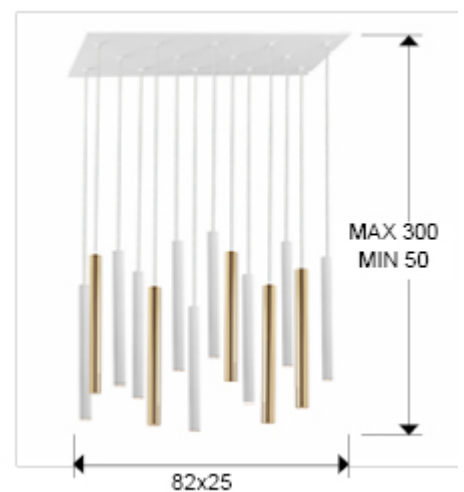

Varas 373437GD

Lámparas grandes

Lámpara de 14 luces LED. Realizada en metal acabado oro y blanco mate. Difusor acrílico opal. 70W LED, 6,300 lm, 3.000 K. Altura máxima 300cm. DIMABLE. Incluye mando a distancia.

INFORMACIÓN GENERAL

Catálogo: i39 Iluminación
 Página: 121
 Código EAN: 8435435330996
 Tipo: Lámparas grandes
 Colección: Varas

DIMENSIONES

Dimensiones: ↔ 82,0 ↓ 40,0 ↗ 25,0 cm
 Altura instalada: 50,0/ máx. 300,0 cm
 Peso: 11,6 Kg

DIMENSIONES CON EMBALAJE

Peso: 12,6 Kg
 Volumen: 0,0640m³
 Dimensiones: ↔ 90,0 ↓ 17,0 ↗ 42,0 cm

INFORMACIÓN TÉCNICA

Cifra IP: IP 20
Clase eléctrica: Class 1
Potencia máxima: 70W
Voltaje: 220 V
Frecuencia: 50/60 Hz
Flujo luminoso: 6.300 lm
Regulación: CONTROL REMOTO
Temperatura de color: 3.000 K
Vida media: 50.000 h
Factor de potencia: >0.9
CRI: >80

INFORMACIÓN ADICIONAL

Material: Metal, acrílico.
Acabado: Oro brillo, blanco mate, opal.
Medidas de la pantalla/tulipa: \varnothing 3,2 \updownarrow 40,0 cm
Florón (espacio para instalación): \leftrightarrow 75,0 \updownarrow 2,5 \swarrow 18,0 cm
Color del cable: Transparente