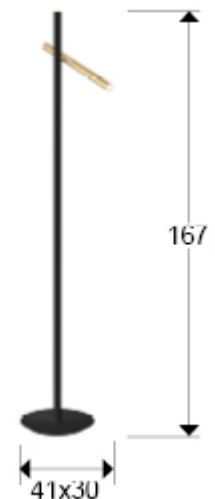

Varas

373685

Producto recomendado

Lámparas de pie

Lámpara de pie de 2 luces LED. Realizada en metal acabado oro brillo y negro mate. Difusor acrílico opal. 10W LED, 900 lm, 3.000 K.

INFORMACIÓN GENERAL

Catálogo: i42 Iluminación
 Página: 155
 Código EAN: 8435435326968
 Tipo: Lámparas de pie
 Colección: Varas

DIMENSIONES

Dimensiones: ↔ 41,0 ↓ 167,0 ↗ 30,0 cm
 Peso: 6,2 Kg

DIMENSIONES CON EMBALAJE

Peso: 7,2 Kg
 Volumen: 0,0350m³
 Dimensiones: ↔ 62,0 ↓ 15,0 ↗ 38,0 cm

INFORMACIÓN TÉCNICA

Cifra IP: IP 20
Clase eléctrica: Class 1
Potencia máxima: 10W
Voltaje: 220/240 V
Frecuencia: 50/60 Hz
Flujo luminoso: 900 lm
Temperatura de color: 3.000 K
Vida media: 50.000 h
Factor de potencia: >0.9
CRI: >80

INFORMACIÓN ADICIONAL

Material: Metal, acrílico.
Acabado: Negro mate, oro brillo, opal.
Tiempo de montaje por el cliente: 5 min
Medidas de la pantalla/tulipa: Ø 3,2 ↑ 42,0 cm