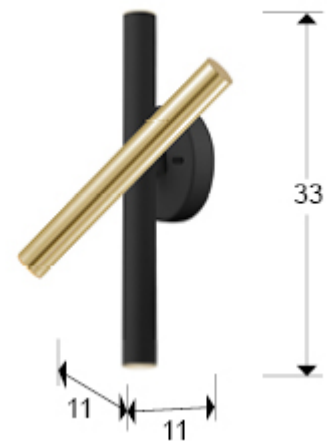

Varas

373845

Lámparas de pared

Producto recomendado

Lámpara de pared de 3 luces LED con brazo giratorio .
Realizada en metal acabado oro brillo y negro mate. Difusor
acrílico opal. 15W, 1350 lm, 3.000 K. DIMABLE

INFORMACIÓN GENERAL

Catálogo: i42 Iluminación
Página: 152
Código EAN: 8435435330439
Tipo: Lámparas de pared
Colección: Varas

DIMENSIONES

Dimensiones: ↔ 11,0 ↓ 33,0 ↗ 11,0 cm
Peso: 1,1 Kg

DIMENSIONES CON EMBALAJE

Peso: 1,4 Kg
Volumen: 0,0130m³
Dimensiones: ↔ 40,0 ↓ 18,0 ↗ 18,0 cm

INFORMACIÓN TÉCNICA

Cifra IP: IP 20
Clase eléctrica: Class 1
Potencia máxima: 15W
Voltaje: 220/240 V
Frecuencia: 50/60 Hz
Flujo luminoso: 1.350 lm
Temperatura de color: 3.000 K
Vida media: 50.000 h
Factor de potencia: >0.9
CRI: >80

INFORMACIÓN ADICIONAL

Material: Metal, acrílico
Acabado: Oro brillo, negro mate, opal.
Florón (espacio para instalación): Ø 11,0 ↓ 2,0 cm