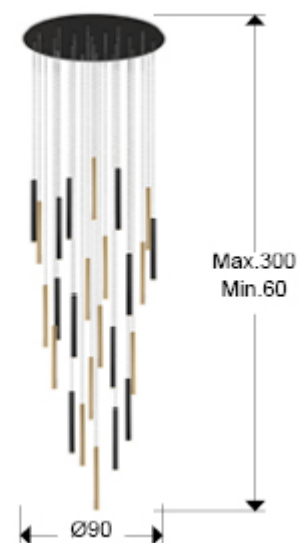

Varas 373968D

Lámparas grandes

Producto recomendado

Lámpara redonda de 25 luces LED. Realizada en metal acabado oro y negro mate. Difusor acrílico opal. 125W LED, 11.250 lm, 3.000 K. Altura máxima 300cm. DIMABLE. Incluye mando a distancia.

INFORMACIÓN GENERAL

Catálogo: i42 Iluminación
 Página: 150
 Código EAN: 8435435331191
 Tipo: Lámparas grandes
 Colección: Varas

DIMENSIONES

Dimensiones: Ø 90,0 ↑ 300,0 cm
 Peso: 28,5 Kg

DIMENSIONES CON EMBALAJE

Peso: 42,2 Kg
 Volumen: 0,2980m³
 Dimensiones: ↔ 107,0 ↑ 26,0 ↗ 107,0 cm

INFORMACIÓN TÉCNICA

Cifra IP: IP 20
Clase eléctrica: Class 1
Potencia máxima: 125W
Voltaje: 220/240 V
Frecuencia: 50/60 Hz
Flujo luminoso: 11.250 lm
Regulación: CONTROL REMOTO
Temperatura de color: 3.000 K
Vida media: 50.000 h
Factor de potencia: >0.9
CRI: >80

INFORMACIÓN ADICIONAL

Material: Metal, acrílico.
Acabado: Negro mate, oro brillo, opal.
Tiempo de montaje por el cliente: 40 min