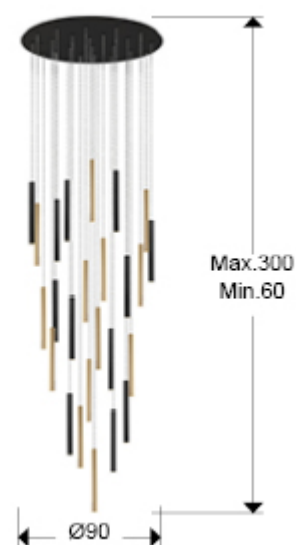

## Varas 373968D

Lámparas grandes

Producto recomendado

Lámpara redonda de 25 luces LED. Realizada en metal acabado oro y negro mate. Difusor acrílico opal. 125W LED, 11.250 lm, 3.000 K. Altura máxima 300cm. DIMABLE. Incluye mando a distancia.

### DIMENSIONES

Dimensiones: Ø 90,0 ↑ 300,0 cm  
 Peso: 28,5 Kg

### DIMENSIONES CON EMBALAJE

Peso: 42,2 Kg  
 Volumen: 0,2980m<sup>3</sup>  
 Dimensiones: ↔ 107,0 ↑ 26,0 ↗ 107,0 cm

---

## INFORMACIÓN ADICIONAL

Material: Metal, acrílico.  
Acabado: Negro mate, oro brillo, opal.  
Tiempo de montaje por el cliente: 40 min