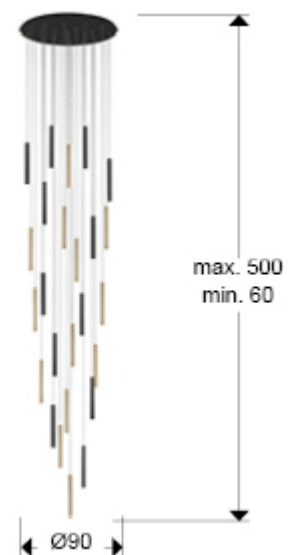

Varas

373968G

Producto recomendado

Lámparas grandes

Lámpara redonda de 25 luces LED. Realizada en metal acabado oro y negro mate. Difusor acrílico opal. 125W LED, 11.250 lm, 3.000 K. Altura máxima 500cm. DIMABLE.

· Esta lámpara incluye TACOS DE VUELCO CON BALANCÍN, para mejorar la fijación a techo.

INFORMACIÓN GENERAL

Catálogo: i42 Iluminación
Página: 151
Código EAN: 8435435331207
Tipo: Lámparas grandes
Colección: Varas

DIMENSIONES

Dimensiones: Ø 90,0 ↑ 500,0 cm
Altura instalada: 60,0/ máx. 500,0 cm
Peso: 29,9 Kg

DIMENSIONES CON EMBALAJE

Peso: 43,6 Kg
Volumen: 0,2860m³
Dimensiones: ↔ 107,0 ↑ 107,0 ↗ 25,0 cm

INFORMACIÓN TÉCNICA

INFORMACIÓN ADICIONAL

Material: Metal, acrílico.
Acabado: Negro mate, oro brillo, opal.
Tiempo de montaje por el cliente: 40 min
Medidas de la pantalla/tulipa: Ø 3,2 ↑ 40,0 cm
Florón (espacio para instalación): Ø 79,0 ↑ 5,5 cm