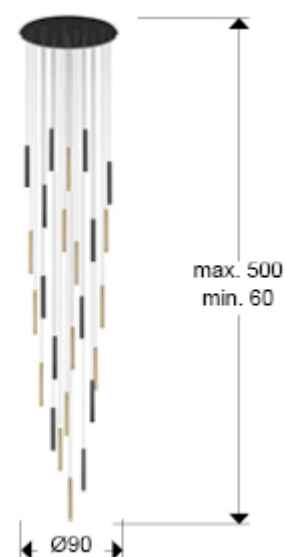

Varas 373968GD

Lámparas grandes

Lámpara redonda de 25 luces LED. Realizada en metal acabado oro y negro mate. Difusor acrílico opal. 125W LED, 11.250 lm, 3.000 K. Altura máxima 500cm. DIMABLE. Incluye mando a distancia.

INFORMACIÓN GENERAL

Catálogo: i42 Iluminación
 Página: 151
 Código EAN: 8435435331214
 Tipo: Lámparas grandes
 Colección: Varas

DIMENSIONES

Dimensiones: Ø 90,0 ↑ 500,0 cm
 Peso: 28,5 Kg

DIMENSIONES CON EMBALAJE

Peso: 42,2 Kg
 Volumen: 0,3090m³
 Dimensiones: ↔ 107,0 ↓ 27,0 ↗ 107,0 cm

INFORMACIÓN TÉCNICA

Cifra IP: IP 20
Clase eléctrica: Class 1
Potencia máxima: 125W
Voltaje: 220/240 V
Frecuencia: 50/60 Hz
Flujo luminoso: 11.250 lm
Regulación: CONTROL REMOTO
Temperatura de color: 3.000 K
Vida media: 50.000 h
Factor de potencia: >0.9
CRI: >80

INFORMACIÓN ADICIONAL

Material: Metal, acrílico.
Acabado: Negro mate, oro brillo, opal.
Tiempo de montaje por el cliente: 40 min