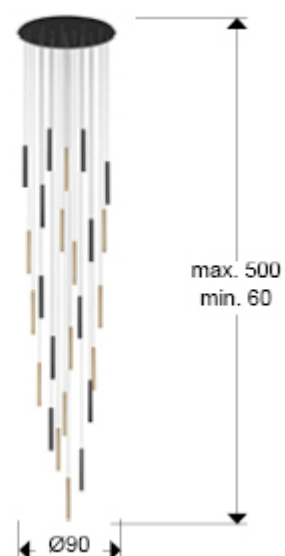

## Varas

373968GD

Producto recomendado

### Lámparas grandes

Lámpara redonda de 25 luces LED. Realizada en metal acabado oro y negro mate. Difusor acrílico opal. 125W LED, 11.250 lm, 3.000 K. Altura máxima 500cm. DIMABLE. Incluye mando a distancia.

## DIMENSIONES

Dimensiones: Ø 90,0 ↑ 500,0 cm  
 Peso: 28,5 Kg

## INFORMACIÓN ADICIONAL

Material: Metal, acrílico.  
Acabado: Negro mate, oro brillo, opal.  
Tiempo de montaje por el cliente: 40 min