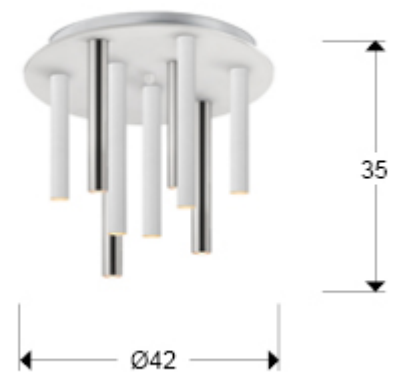

374026

>>MODELO ANULADO

Este producto se puede dimar con un regulador led de pared específico para led. - Esta lámpara incluye TACOS DE VUELCO CON BALANCÍN, para mejorar la fijación a techo.

INFORMACIÓN GENERAL

Catálogo: i39 Iluminación
Página: 131
Código EAN: 8435435333249

DIMENSIONES

Dimensiones: Ø 42,0 ↑ 35,0 cm
Peso: 5,4 Kg

DIMENSIONES CON EMBALAJE

Peso: 6,2 Kg
Volumen: 0,0450m³
Dimensiones: ↔ 50,0 ↓ 18,0 ↗ 50,0 cm

INFORMACIÓN ADICIONAL

Material: Metal, acrílico.
Acabado: Cromo, blanco mate, opal.
Florón (espacio para instalación): Ø 33,0 ↓ 2,5 cm