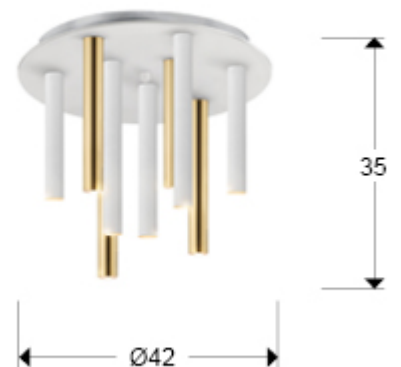

Varas

374064

Plafones de techo

Plafón de techo redondo de 9 luces LED. Realizada en metal acabado oro brillo y blanco mate. Difusor acrílico opal. 45W LED, 4.050 lm, 3.000 K. DIMABLE

Este producto se puede dimar con un regulador led de pared específico para led. - Esta lámpara incluye TACOS DE VUELCO CON BALANCÍN, para mejorar la fijación a techo.

INFORMACIÓN GENERAL

Catálogo: i42 Iluminación
Página: 159
Código EAN: 8435435333256
Tipo: Plafones de techo
Colección: Varas

DIMENSIONES

Dimensiones: Ø 42,0 ↑ 35,0 cm
Peso: 5,4 Kg

DIMENSIONES CON EMBALAJE

Peso: 6,2 Kg
Volumen: 0,0450m³
Dimensiones: ↔ 50,0 ↓ 18,0 ↗ 50,0 cm

INFORMACIÓN TÉCNICA

Cifra IP: IP 20
Clase eléctrica: Class 1
Potencia máxima: 45W
Voltaje: 220/240 V
Frecuencia: 50/60 Hz
Flujo luminoso: 4.050 lm
Temperatura de color: 3.000 K
Vida media: 50.000 h
Factor de potencia: >0.9
CRI: >80

INFORMACIÓN ADICIONAL

Material: Metal, acrílico.
Acabado: Oro brillo, blanco mate, opal.
Florón (espacio para instalación): Ø 33,0 ↓ 2,5 cm