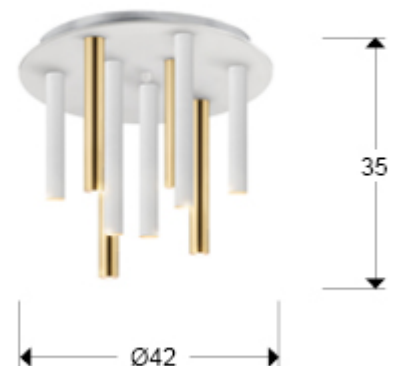

Varas 374064

Plafones de techo

Plafón de techo redondo de 9 luces LED. Realizada en metal acabado oro brillo y blanco mate. Difusor acrílico opal. 45W LED, 4.050 lm, 3.000 K. DIMABLE

Este producto se puede dimar con un regulador led de pared específico para led..Producto no adaptable para uso a voltaje de 110v. - Esta lámpara incluye TACOS DE VUELCO CON BALANCÍN, para mejorar la fijación a techo.

INFORMACIÓN GENERAL

Catálogo: i42 Iluminación
Página: 159
Código EAN: 8435435333256
Tipo: Plafones de techo
Colección: Varas

DIMENSIONES

Dimensiones: Ø 42,0 ↑ 35,0 cm
Peso: 5,4 Kg

DIMENSIONES CON EMBALAJE

Peso: 6,2 Kg
Volumen: 0,0450m³
Dimensiones: ↔ 50,0 ↑ 18,0 ↗ 50,0 cm

INFORMACIÓN TÉCNICA

Cifra IP: IP 20
Clase eléctrica: Class 1
Potencia máxima: 45W
Voltaje: 220/240 V
Frecuencia: 50/60 Hz
Flujo luminoso: 4.050 lm
Temperatura de color: 3.000 K
Vida media: 50.000 h
Factor de potencia: >0.9
CRI: >80

INFORMACIÓN ADICIONAL

Material: Metal, acrílico.
Acabado: Oro brillo, blanco mate, opal.
Florón (espacio para instalación): Ø 33,0 ↓ 2,5 cm