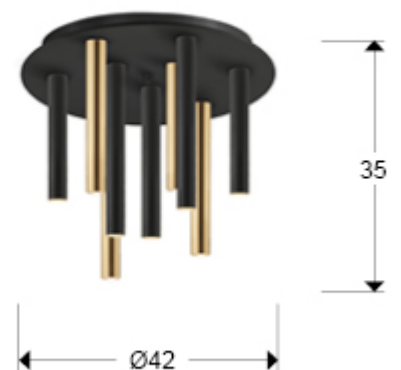

Varas

374088

Producto recomendado

Plafones de techo

Plafón de techo redondo de 9 luces LED. Realizada en metal acabado oro brillo y negro mate. Difusor acrílico opal. 45W LED, 4.050 lm, 3.000 K. DIMABLE

Este producto se puede dimar con un regulador led de pared específico para led. - Esta lámpara incluye TACOS DE VUELCO CON BALANCÍN, para mejorar la fijación a techo.

INFORMACIÓN GENERAL

Catálogo: i42 Iluminación
Página: 155
Código EAN: 8435435333263
Tipo: Plafones de techo
Colección: Varas

DIMENSIONES

Dimensiones: Ø 42,0 ↑ 35,0 cm
Peso: 5,4 Kg

DIMENSIONES CON EMBALAJE

Peso: 6,2 Kg
Volumen: 0,0450m³
Dimensiones: ↔ 50,0 ↓ 18,0 ↗ 50,0 cm

INFORMACIÓN TÉCNICA

Cifra IP: IP 20
Clase eléctrica: Class 1
Potencia máxima: 45W
Voltaje: 220/240 V
Frecuencia: 50/60 Hz
Flujo luminoso: 4.050 lm
Temperatura de color: 3.000 K
Vida media: 5.000 h
Factor de potencia: >0.9
CRI: >80

INFORMACIÓN ADICIONAL

Material: Metal, acrílico.
Acabado: Negro mate, oro brillo, opal.
Florón (espacio para instalación): Ø 33,0 ↓ 2,5 cm