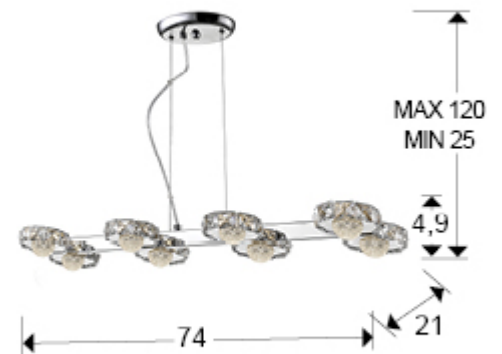

375509

>>MODELO ANULADO

· Esta lámpara incluye TACOS DE VUELCO CON BALANCÍN, para mejorar la fijación a techo.

INFORMACIÓN GENERAL

Código EAN: 8435435319564

DIMENSIONES

Dimensiones: ↔ 74,0 ↓ 6,0 ↗ 21,0 cm
Altura instalada: 25,0/ máx. 120,0 cm
Peso: 2,5 Kg

DIMENSIONES CON EMBALAJE

Peso: 3,3 Kg
Volumen: 0,0280m³
Dimensiones: ↔ 91,0 ↓ 11,5 ↗ 27,0 cm

INFORMACIÓN TÉCNICA

Cifra IP: IP 20
Clase eléctrica: Class 1
Potencia máxima: 40W
Voltaje: 220 V
Frecuencia: 50/60 Hz
Flujo luminoso: 3.760 lm
Dimable: NO
Temperatura de color: 3.000 K
Vida media: 33.000 h
CRI: >80

INFORMACIÓN ADICIONAL

Material: Metal y cristal
Acabado: Cromado y transparente
Medidas de la pantalla/tulipa: ↔ 10,7 ↓ 4,9 ↗ 7,1 cm
Florón (espacio para instalación): ↔ 18,0 ↓ 2,8 ↗ 11,5 cm
Color del cable: transparente