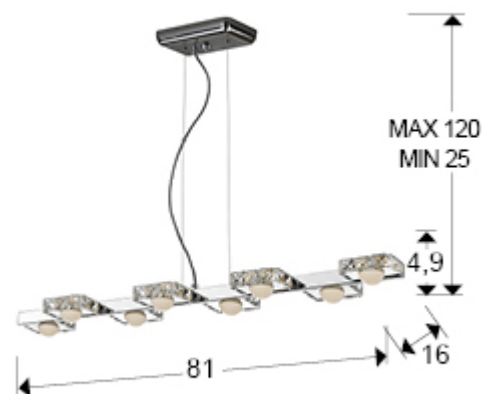

Suria II 375618

Lámparas de techo

Lámpara LED de 8 luces realizada en metal, acabado cromo. Tulipas cuadradas con marco cromado, exterior de cristal facetado transparente y difusor esférico opal. 40W LED. 3.000K. 3.760 lm.

· Esta lámpara incluye TACOS DE VUELCO CON BALANCÍN, para mejorar la fijación a techo.

INFORMACIÓN GENERAL

Código EAN: 8435435319571
Tipo: Lámparas de techo
Colección: Suria II

DIMENSIONES

Dimensiones: ↔ 81,0 ↓ 6,0 ↗ 16,0 cm
Altura instalada: 25,0/ máx. 120,0 cm
Peso: 2,4 Kg

DIMENSIONES CON EMBALAJE

Peso: 3,2 Kg
Volumen: 0,0240m³
Dimensiones: ↔ 100,0 ↓ 11,0 ↗ 22,0 cm

INFORMACIÓN TÉCNICA

Cifra IP: IP 20
Clase eléctrica: Class 1
Potencia máxima: 40W
Voltaje: 220 V
Frecuencia: 50/60 Hz
Flujo luminoso: 3.760 lm
Dimable: NO
Temperatura de color: 3.000 K
Vida media: 33.000 h
CRI: >80

INFORMACIÓN ADICIONAL

Material: Metal y cristal
Acabado: Cromado, transparente y opal
Medidas de la pantalla/tulipa: ↔ 11,0 ↑ 4,9 ↗ 7,1 cm
Florón (espacio para instalación): ↔ 18,0 ↑ 2,8 ↗ 11,5 cm
Color del cable: Transparente