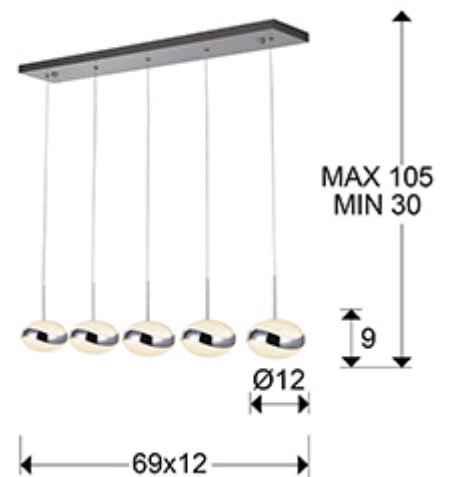

377523

>>MODELO ANULADO

· Esta lámpara incluye TACOS DE VUELCO CON BALANCÍN, para mejorar la fijación a techo.

INFORMACIÓN GENERAL

Catálogo: i36 Iluminación
 Página: 77
 Código EAN: 8435435325053

DIMENSIONES

Dimensiones: ↔ 65,0 ↓ 17,0 ↗ 12,0 cm
 Altura instalada: 30,0/ máx. 120,0 cm
 Peso: 2,1 Kg

DIMENSIONES CON EMBALAJE

Peso: 2,6 Kg
 Volumen: 0,0300m³
 Dimensiones: ↔ 75,0 ↓ 21,0 ↗ 19,0 cm

INFORMACIÓN TÉCNICA

DRIVER LED

Marca: EAGLERISE
Modelo: LS-30-300LI3
Cantidad: 1 Unidades
Dimable: No
Potencia máxima: 30W
Frecuencia: 50-60 Hz
Tensión primaria: 220-240 V
Tipo: Corriente constante
Corriente secundaria: 300 V
Dimensiones: ↔ 11,5 ↓ 2,7 ↗ 4,4 cm

INFORMACIÓN ADICIONAL

Material: Metal, acrílico
Acabado: Cromo, transparente.
Medidas de la pantalla/tulipa: ∅ 12,0 ↓ 9,0 cm
Florón (espacio para instalación): ↔ 60,0 ↓ 3,5 ↗ 5,0 cm
Color del cable: Transparente